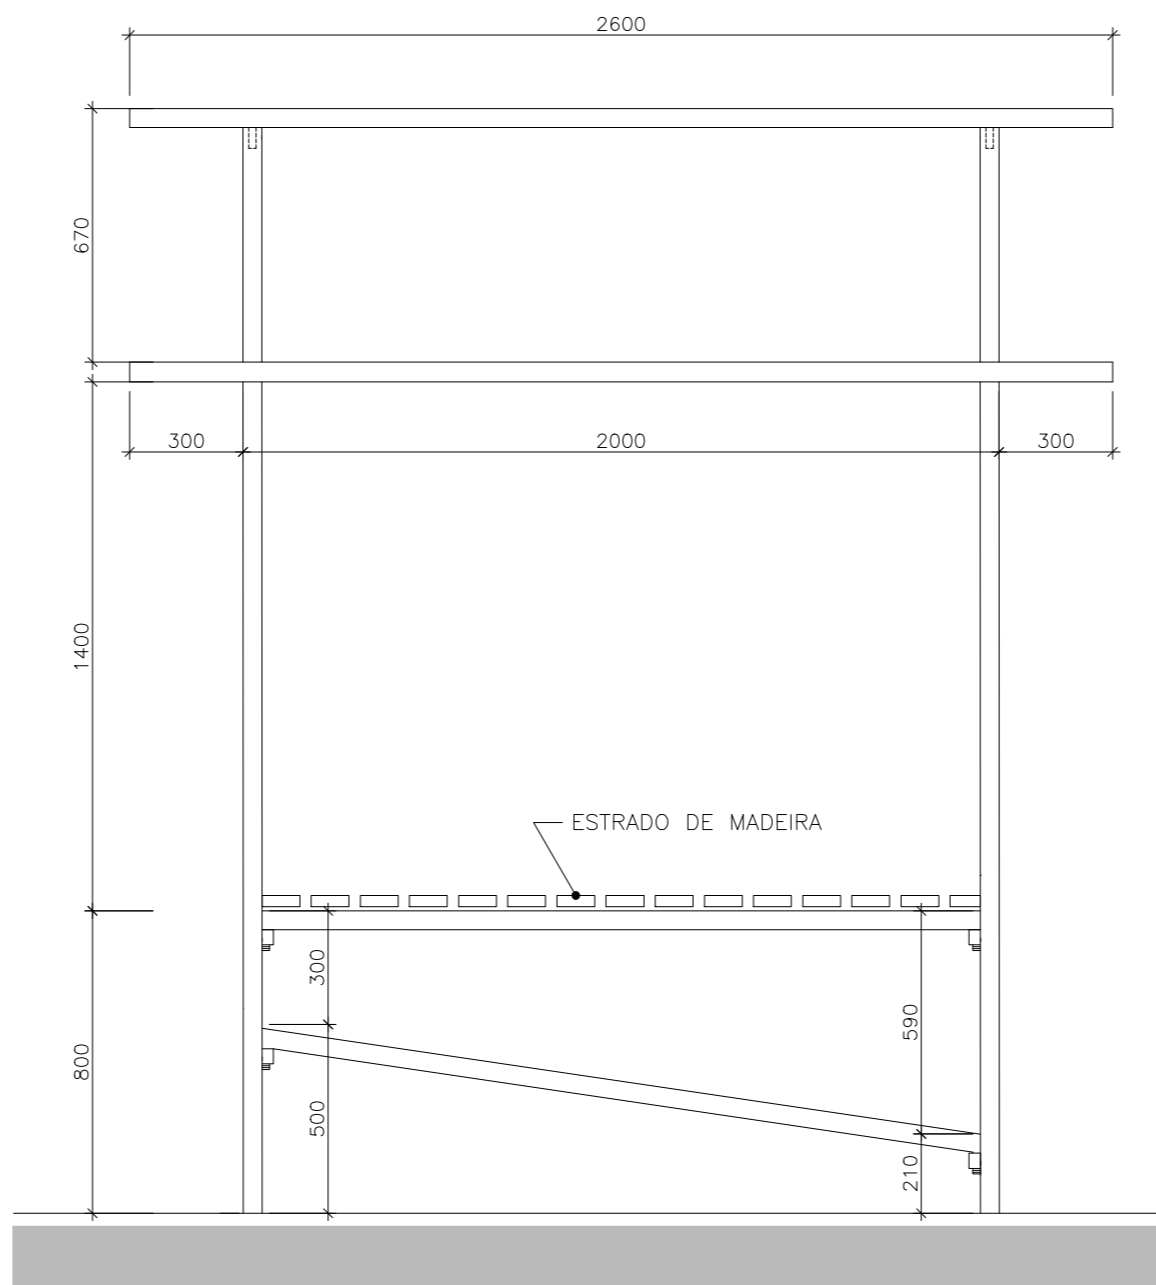

MODELO 3 - BANCA DE ROUPAS

BANCA DE FEIRA EM PERFIS METÁLICOS DESMONTÁVEIS, COM ESTRADO DE MADEIRA PARA EXPOSIÇÃO DE ROUPAS. PODE SER PINTADA EM ESMALTE SINTÉTICO DE ACORDO COM PADRÕES DEFINIDOS.

BARRACA DE ROUPAS PLANTA BAIXA

ESCALA 1/20

BARRACA DE ROUPAS VISTA LATERAL

ESCALA 1/20

BARRACA DE ROUPAS VISTA LATERAL

ESCALA 1/20

PREFEITURA MUNICIPAL DE ITABAIANA
ITABAIANA-SE

LOCAL: FEIRA LIVRE DE ITABAIANA-SE
TÍTULO: PROJETO DE BANCAS
ADM.: VALMIR DOS SANTOS COSTA
SEOSP: DEILZA DE ASSIS SANTOS
ENGº.: LUCIANO MENEZES DE OLIVEIRA SECUNDO
CREA: 270291644-9

ESCALA: 1/20

DESENHO: TAYNARA

DATA: JULHO/2017

PRANCHAS: 03/06