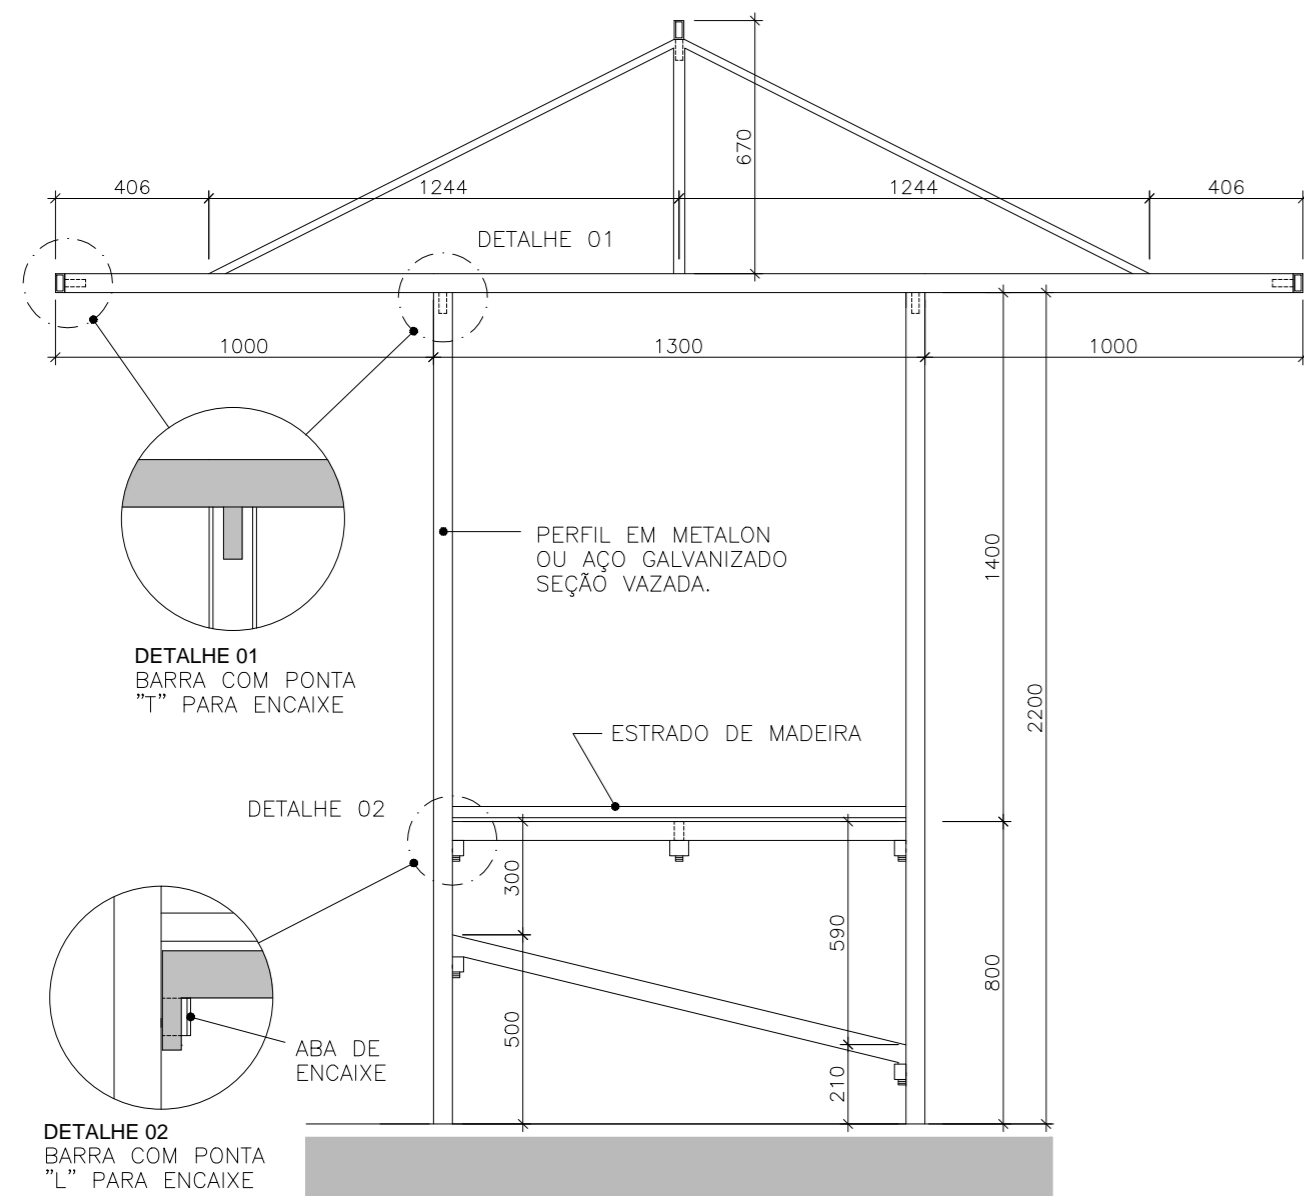

MODELO 3 - BANCA DE ROUPAS

BANCA DE FEIRA EM PERFIS METÁLICOS DESMONTÁVEIS, COM ESTRADO DE MADEIRA PARA EXPOSIÇÃO DE ROUPAS. PODE SER PINTADA EM ESMALTE SINTÉTICO DE ACORDO COM PADRÕES DEFINIDOS.

BARRACA DE ROUPAS PLANTA BAIXA

ESCALA 1/20

BARRACA DE ROUPAS VISTA LATERAL

ESCALA 1/20

BARRACA DE ROUPAS VISTA LATERAL

ESCALA 1/20

PREFEITURA MUNICIPAL DE ITABAIANA
ITABAIANA-SE

LOCAL: FEIRA LIVRE DE ITABAIANA-SE
TÍTULO: PROJETO DE BANCAS
ADM.: VALMIR DOS SANTOS COSTA
SEOSP: DEILZA DE ASSIS SANTOS
ENGº.: LUCIANO MENEZES DE OLIVEIRA SECUNDO
CREA: 270291644-9

ESCALA: 1/20

DESENHO: TAYNARA

DATA: JULHO/2017

PRANCHAS: 03/06