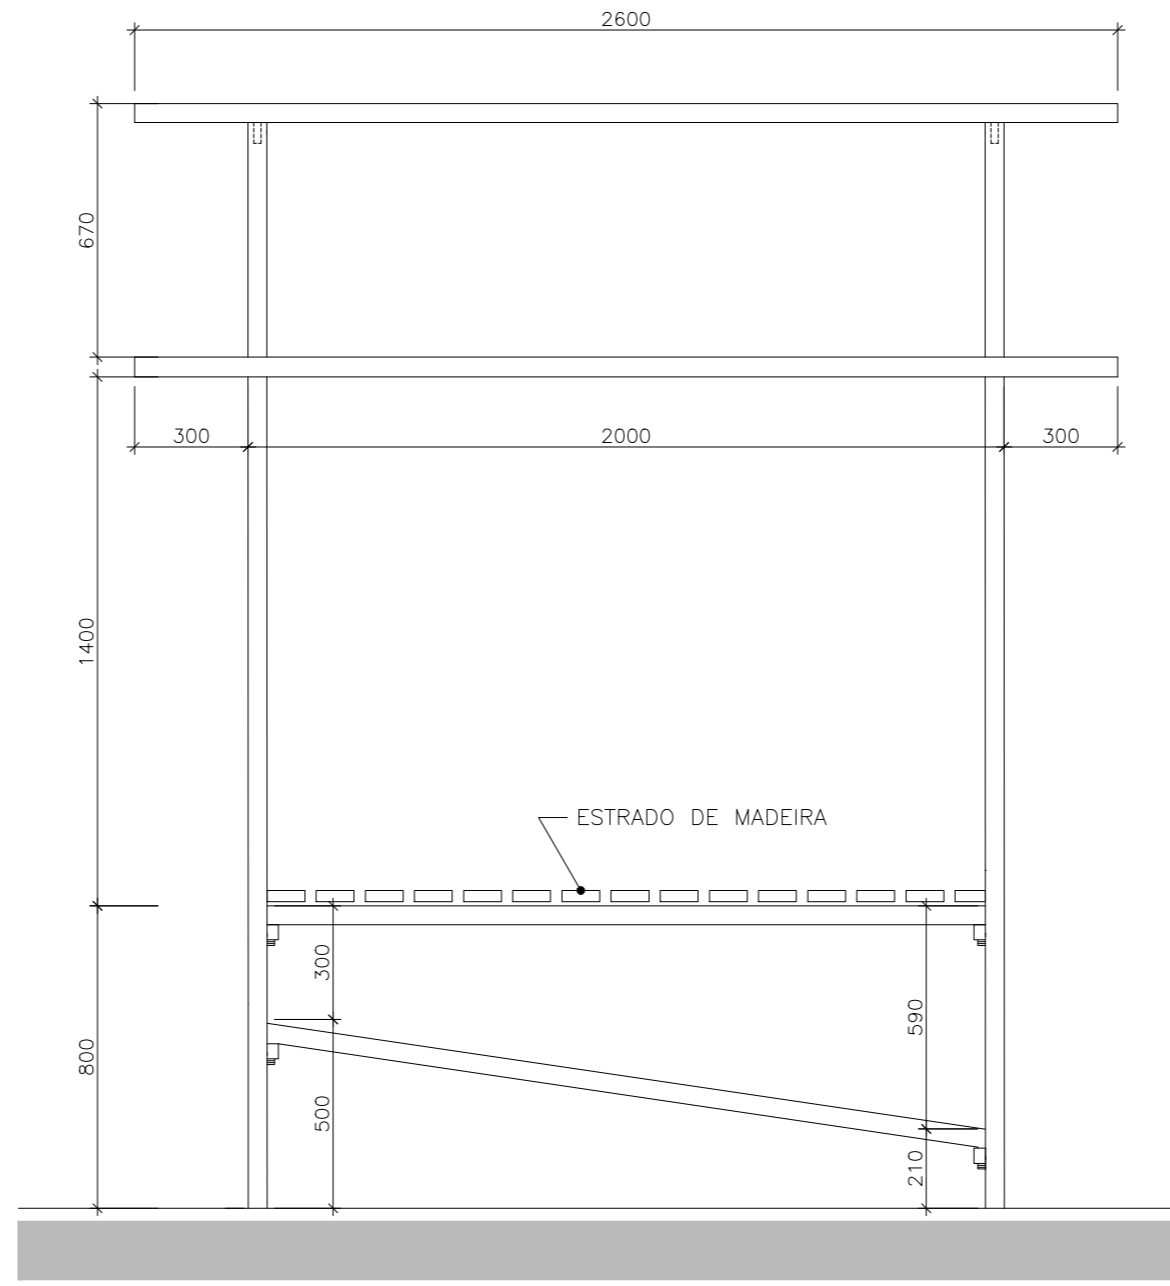

MODELO 4 - BANCA DE CALÇADOS

BANCA DE FEIRA EM PERFIS METÁLICOS DESMONTÁVEIS, COM ESTRADO DE MADEIRA PARA EXPOSIÇÃO DE CALÇADOS. PODE SER PINTADA EM ESMALTE SINTÉTICO DE ACORDO COM PADRÕES DEFINIDOS. SOBRE O ESTRADO DE MADEIRA PODERÁ SER COLOCADA CHAPA METÁLICA.

BARRACA DE CALÇADOS PLANTA BAIXA

ESCALA 1/20

BARRACA DE CALÇADOS VISTA LATERAL

ESCALA 1/20

BARRACA DE CALÇADOS VISTA LATERAL

ESCALA 1/20

PREFEITURA MUNICIPAL DE ITABAIANA ITABAIANA-SE

LOCAL: FEIRA LIVRE DE ITABAIANA-SE
 TÍTULO: PROJETO DE BANCAS
 ADM.: VALMIR DOS SANTOS COSTA
 SEOSP: DEILZA DE ASSIS SANTOS
 ENGº.: LUCIANO MENEZES DE OLIVEIRA SECUNDO
 CREA: 270291644-9

ESCALA: 1/20

DESENHO: TAYNARA

DATA: JULHO/2017

PRANCHAS: 04/06